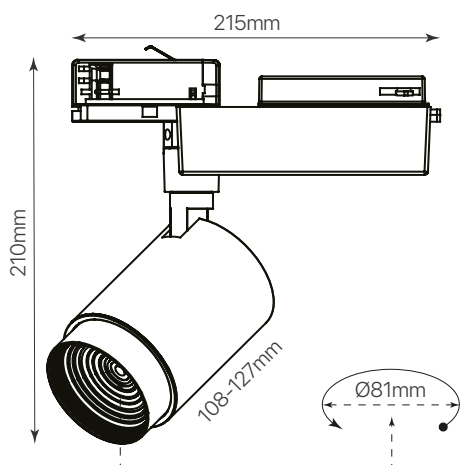

track.24

ficha técnica

datasheet

ref. 5550876

ángulo de apertura regulable: 10° a 60°

Nombre / Name	Track. 24
Referencia / Reference	5550876
Materiales / Materials	Aluminio + PC / Aluminum + PC
Difusor / Diffuser	PC
Potencia / Power	25W
Temperatura de color / Color temperature	3000K
Flujo luminoso / Luminous flux	2000lm
Dimable / Dimmable	0-10V dimable
Ángulo de apertura / Beam angle	10°-60°
Ángulo de inclinación / Inclination angle	-
IP	IP20
IK	03
F.P	>0,9
UGR	<16
IRC	>80
Chip	CREE
Driver	i-TEC series non-flicker
Vida media (duración) / Average life	50,000 h
Clase energética / Energy class	A++
Aislamiento eléctrico / Electrical isolation	Clase I / Class I
Colores / Colors	Blanco / White
Medida exterior / Product size	215mm x 210mm x 81mm
Protección contra Sobretensiones / surge protections	3,75kV
Tª (ambiente/trabajo) / Tª (enviroment/work)	-25°C ~45°C
Input	AC 120 ~ 277V
Output	DC8 ~ 42V 600mA
Frecuencia / Frequency	50/60Hz
Peso / Weight	0,93kg
Certificados / Certificates	CE&RoHS
Garantía / Warranty	2 años